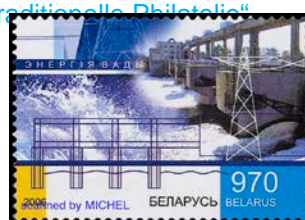

Président: Roger Thill, 8A rue du Baerendall, L-8212 Mamer Tél. (00352) – 313872 - email : rogert@pt.lu
Secrétaire: Lonien Carlo, 2 rue Biermecht, L-3642 Kayl Tél. +352-621-292424 - email : lonienca@pt.lu
Trésorier: Raymond Thill, 11 rue de la Libération, L-3249 Bettembourg Tél. (00352) – 518375 - email : rthill@pt.lu